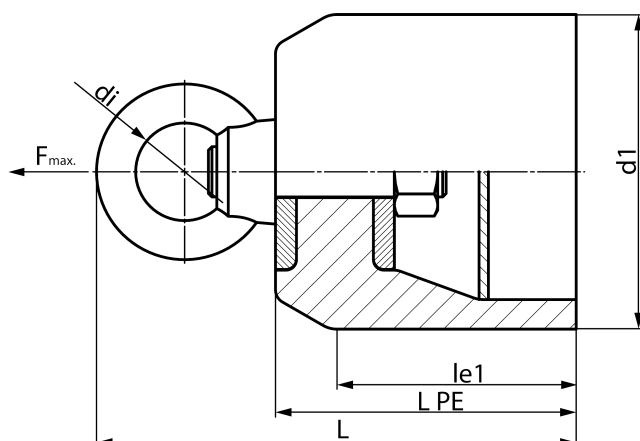

закрытое исполнение

PE 100

SDR 17

Искусство. Nr.	d1 [mm]	le1 [mm]	L [mm]	kg
46106071	75	80	162	0,67

специальные версии, например для процедуры обжимки (Swagelining) по запросу

По вопросам, пожалуйста, свяжитесь с нами: Тел. + 49 281 98 414 - 0