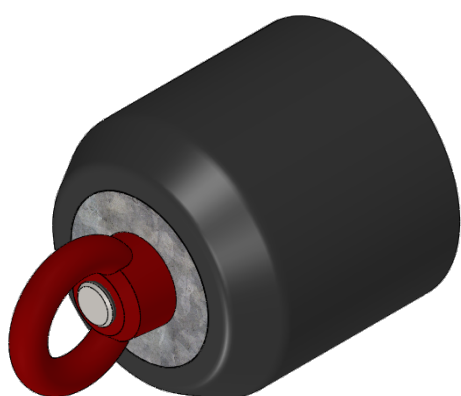

закрытое исполнение

PE 100

SDR 17

Искусство. Nr.	d1 [mm]	le1 [mm]	L [mm]	kg
46106071	75	80	162	0,67

специальные версии, например для процедуры обжимки (Swagelining) по запросу

По вопросам, пожалуйста, свяжитесь с нами: Тел. + 49 281 98 414 - 0