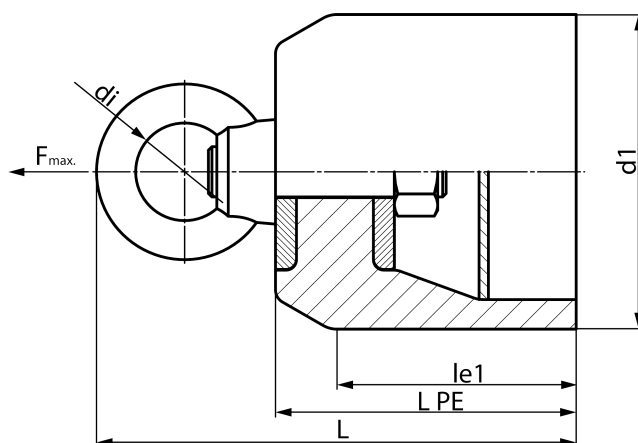

закрытое исполнение

PE 100

SDR 17

Искусство. Nr.	d1 [mm]	le1 [mm]	L [mm]	kg
46106161	160	125	259	4,96

специальные версии, например для процедуры обжимки (Swagelining) по запросу

По вопросам, пожалуйста, свяжитесь с нами: Тел. + 49 281 98 414 - 0