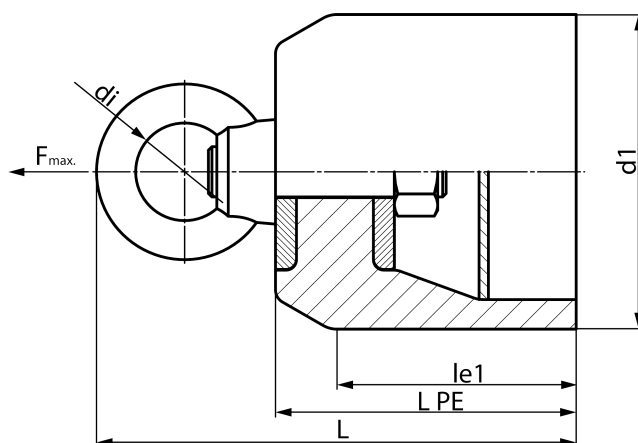

закрытое исполнение

PE 100

### SDR 17

Искусство. Nr.	d1 [mm]	le1 [mm]	L [mm]	kg
46106221	225	180	343	11,53

специальные версии, например для процедуры обжимки (Swagelining) по запросу

По вопросам, пожалуйста, свяжитесь с нами: Тел. + 49 281 98 414 - 0