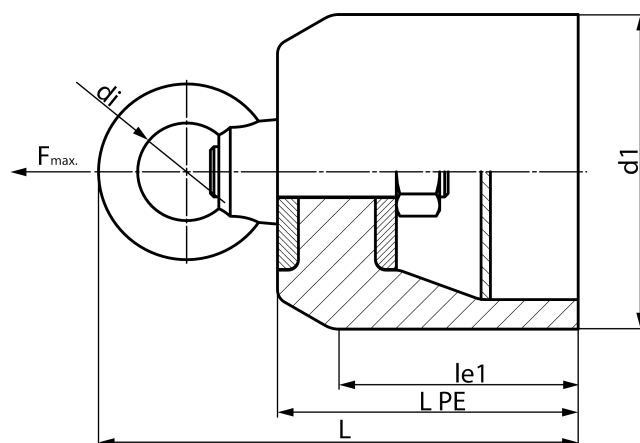

закрытое исполнение

PE 100

SDR 17

Искусство. Nr.	d1 [mm]	le1 [mm]	L [mm]	kg
46106281	280	195	397	20,89

специальные версии, например для процедуры обжимки (Swagelining) по запросу

По вопросам, пожалуйста, свяжитесь с нами: Тел. + 49 281 98 414 - 0