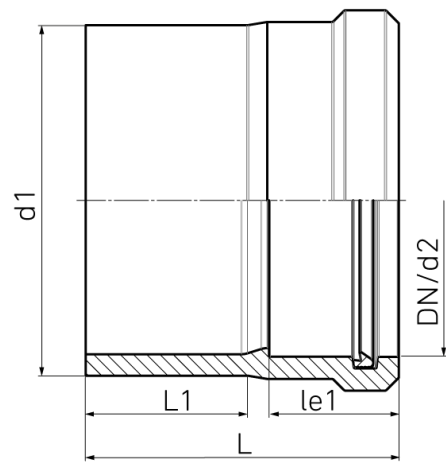

PE100-RC

SDR 11

Art. No.	DN [mm]	d1 [mm]	d2 [mm]	le1 [mm]	L [mm]	L1 [mm]	kg
4320601102500250	250	250	250	129	298	125	5,12

For questions, please feel free to contact us at: Tel. + 49 281 98 414 - 0