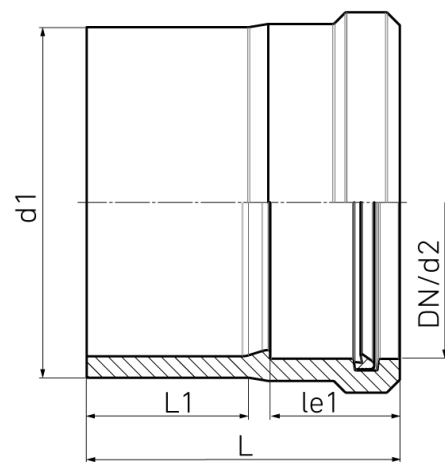

PE100-RC

SDR 11

Art. No.	DN [mm]	d1 [mm]	d2 [mm]	le1 [mm]	L [mm]	L1 [mm]	kg
4320601102800250	250	280	250	139	297	125	5,68

For questions, please feel free to contact us at: Tel. + 49 281 98 414 - 0