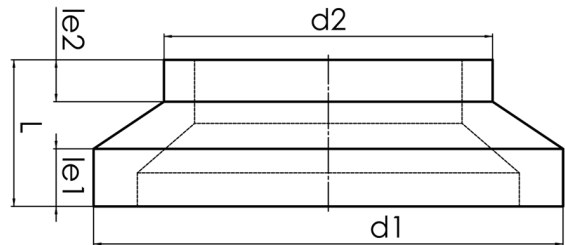

REDUCER CONCENTRIC

short spigot for butt welding

PE100-RC

SDR 26

| Art. No. | d1 [mm] | d2 [mm] | le1 [mm] | le2 [mm] | L [mm] | z1 [mm] | kg |
|------------------|------------|------------|-------------|-------------|-----------|------------|-------|
| 4334102614001000 | 1400 | 1000 | 100 | 40 | 280 | | 68,51 |