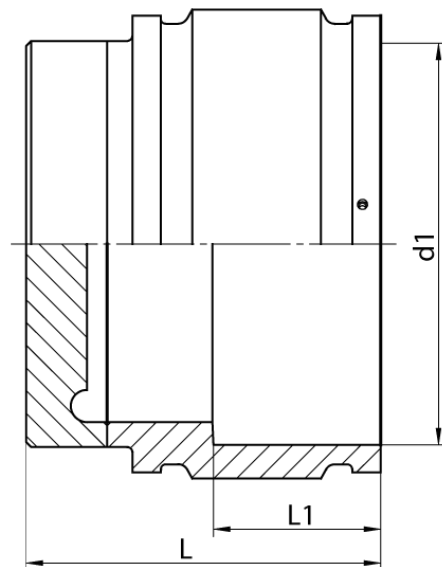

E-ENDKAPPE

4,0 mm Steckkontakt

PE100-RC

SDR 11

Art. Nr.	d1 [mm]	D [mm]	L [mm]	L1 [mm]	kg
34509282	280	355	245	120	8,91

Andere Materialien, Abmessungen und Druckstufen auf Anfrage
 Lieferprogramm: SDR 17: d 250 - 1.200 mm SDR 11: d 250 - 1.200 mm