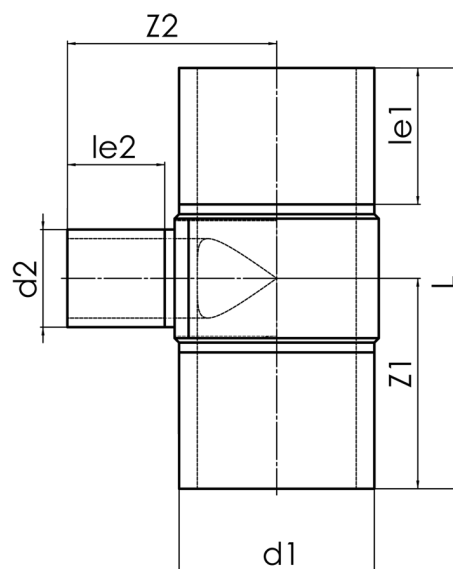

langschenklig zum Stumpf- und Elektromuffenschweißen  
zum vollständigen Entleeren der Rohrleitung

PP

**SDR 11**

Art. Nr.	d1 [mm]	d2 [mm]	le1 [mm]	le2 [mm]	L [mm]	z1 [mm]	z2 [mm]	kg
4232311103150140	315	140	300	150	870	435	343	23,9

andere Abmessungen und Druckstufen auf Anfrage

Lieferprogramm:

SDR17,6: d 280 - 500 mm SDR11: d 280 - 500 mm

Bei Fragen wenden Sie sich gerne an uns: Tel. + 49 281 98 414 - 0