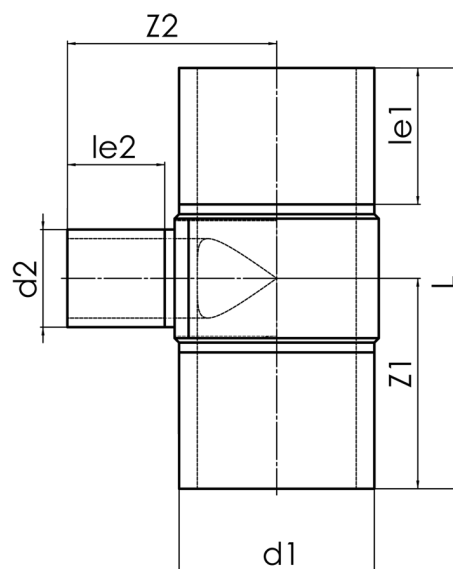

langschenklig zum Stumpf- und Elektromuffenschweißen
zum vollständigen Entleeren der Rohrleitung

PP

SDR 11

Art. Nr.	d1 [mm]	d2 [mm]	le1 [mm]	le2 [mm]	L [mm]	z1 [mm]	z2 [mm]	kg
4232311104000280	400	280	300	250	1010	505	486	49,1

andere Abmessungen und Druckstufen auf Anfrage

Lieferprogramm:

SDR17,6: d 280 - 500 mm SDR11: d 280 - 500 mm

Bei Fragen wenden Sie sich gerne an uns: Tel. + 49 281 98 414 - 0