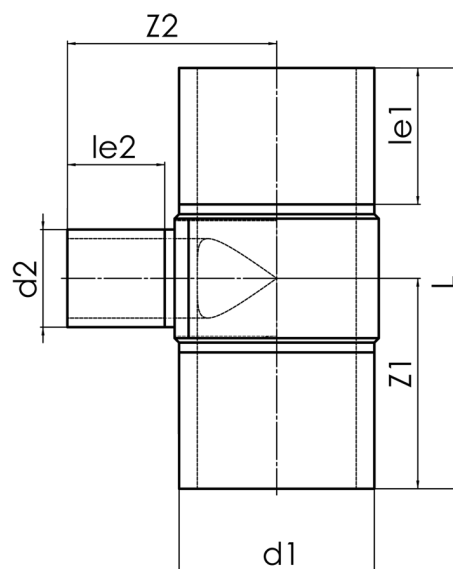

langschenklig zum Stumpf- und Elektromuffenschweißen  
zum vollständigen Entleeren der Rohrleitung

PP

**SDR 11**

Art. Nr.	d1 [mm]	d2 [mm]	le1 [mm]	le2 [mm]	L [mm]	z1 [mm]	z2 [mm]	kg
4232311104500280	450	280	300	250	1010	505	511	60

andere Abmessungen und Druckstufen auf Anfrage

Lieferprogramm:

SDR17,6: d 280 - 500 mm SDR11: d 280 - 500 mm

Bei Fragen wenden Sie sich gerne an uns: Tel. + 49 281 98 414 - 0