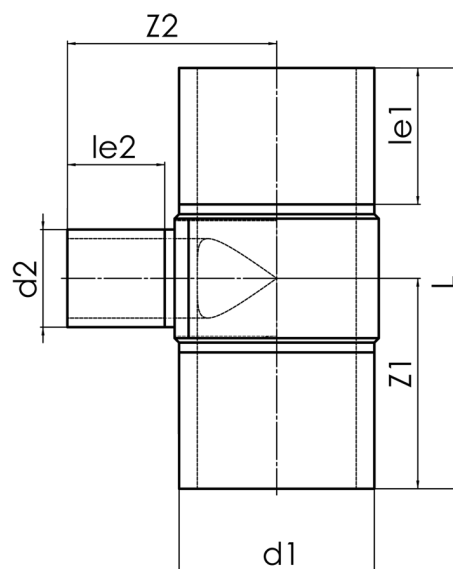

langschenklig zum Stumpf- und Elektromuffenschweißen  
zum vollständigen Entleeren der Rohrleitung

PP

**SDR 17,6**

Art. Nr.	d1 [mm]	d2 [mm]	le1 [mm]	le2 [mm]	L [mm]	z1 [mm]	z2 [mm]	kg
4232311802800180	280	180	250	150	810	405	325	13,6

andere Abmessungen und Druckstufen auf Anfrage

Lieferprogramm:

SDR17,6: d 280 - 500 mm SDR11: d 280 - 500 mm

Bei Fragen wenden Sie sich gerne an uns: Tel. + 49 281 98 414 - 0