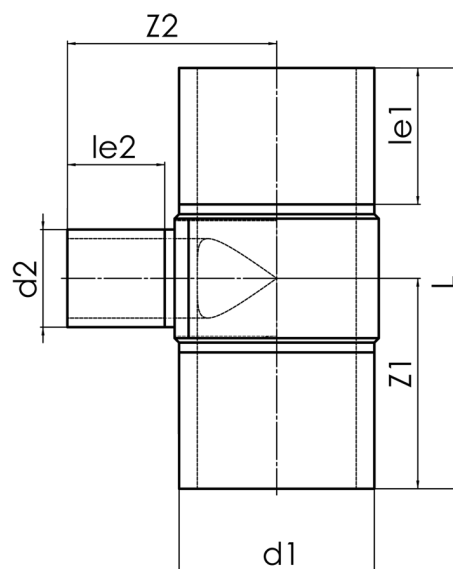

langschenklig zum Stumpf- und Elektromuffenschweißen
zum vollständigen Entleeren der Rohrleitung

PP

SDR 17,6

Art. Nr.	d1 [mm]	d2 [mm]	le1 [mm]	le2 [mm]	L [mm]	z1 [mm]	z2 [mm]	kg
4232311803150140	315	140	300	150	870	435	343	16,9

andere Abmessungen und Druckstufen auf Anfrage

Lieferprogramm:

SDR17,6: d 280 - 500 mm SDR11: d 280 - 500 mm

Bei Fragen wenden Sie sich gerne an uns: Tel. + 49 281 98 414 - 0