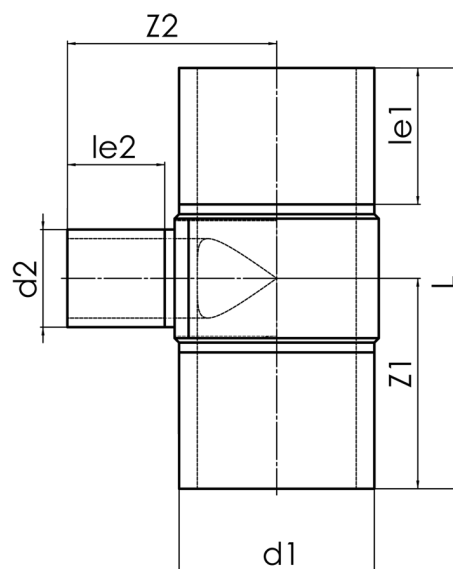

langschenklig zum Stumpf- und Elektromuffenschweißen  
zum vollständigen Entleeren der Rohrleitung

PP

**SDR 17,6**

Art. Nr.	d1 [mm]	d2 [mm]	le1 [mm]	le2 [mm]	L [mm]	z1 [mm]	z2 [mm]	kg
4232311803550250	355	250	300	250	980	490	464	27,3

andere Abmessungen und Druckstufen auf Anfrage

Lieferprogramm:

SDR17,6: d 280 - 500 mm SDR11: d 280 - 500 mm

Bei Fragen wenden Sie sich gerne an uns: Tel. + 49 281 98 414 - 0