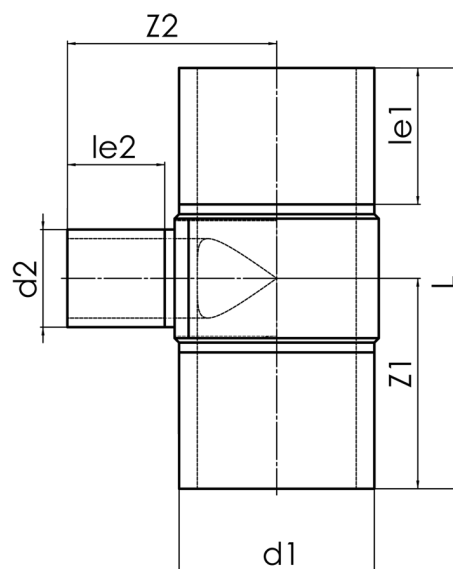

langschenklig zum Stumpf- und Elektromuffenschweißen  
zum vollständigen Entleeren der Rohrleitung

PP

**SDR 17,6**

Art. Nr.	d1 [mm]	d2 [mm]	le1 [mm]	le2 [mm]	L [mm]	z1 [mm]	z2 [mm]	kg
4232311804000250	400	250	300	250	980	490	486	32,9

andere Abmessungen und Druckstufen auf Anfrage

Lieferprogramm:

SDR17,6: d 280 - 500 mm SDR11: d 280 - 500 mm

Bei Fragen wenden Sie sich gerne an uns: Tel. + 49 281 98 414 - 0