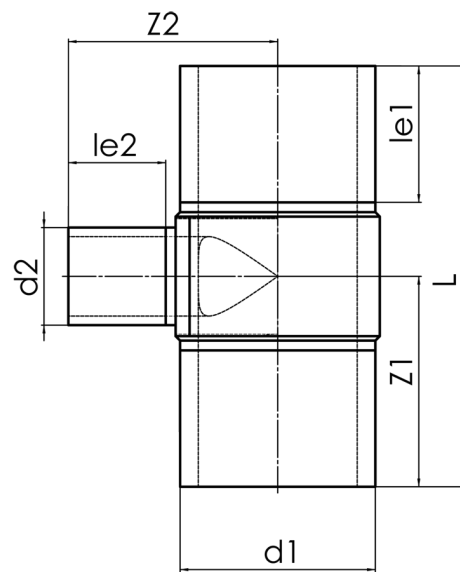

langschenklig zum Stumpf- und Elektromuffenschweißen  
zum vollständigen Entleeren der Rohrleitung

PP

**SDR 17,6**

Art. Nr.	d1 [mm]	d2 [mm]	le1 [mm]	le2 [mm]	L [mm]	z1 [mm]	z2 [mm]	kg
4232311804000280	400	280	300	250	1010	505	486	34,9

andere Abmessungen und Druckstufen auf Anfrage

Lieferprogramm:

SDR17,6: d 280 - 500 mm SDR11: d 280 - 500 mm

Bei Fragen wenden Sie sich gerne an uns: Tel. + 49 281 98 414 - 0