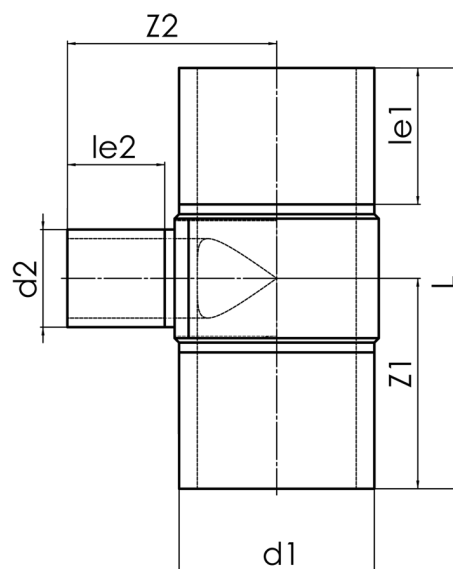

langschenklig zum Stumpf- und Elektromuffenschweißen
zum vollständigen Entleeren der Rohrleitung

PP

SDR 17,6

Art. Nr.	d1 [mm]	d2 [mm]	le1 [mm]	le2 [mm]	L [mm]	z1 [mm]	z2 [mm]	kg
4232311804500140	450	140	300	150	870	435	411	33

andere Abmessungen und Druckstufen auf Anfrage

Lieferprogramm:

SDR17,6: d 280 - 500 mm SDR11: d 280 - 500 mm

Bei Fragen wenden Sie sich gerne an uns: Tel. + 49 281 98 414 - 0