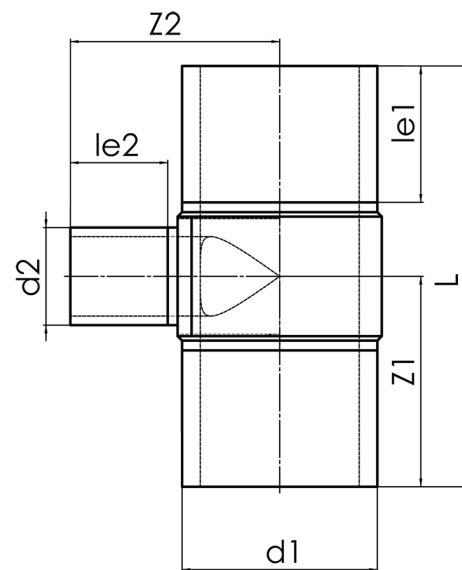

langschenklig zum Stumpf- und Elektromuffenschweißen  
zum vollständigen Entleeren der Rohrleitung

PP

**SDR 17,6**

Art. Nr.	d1 [mm]	d2 [mm]	le1 [mm]	le2 [mm]	L [mm]	z1 [mm]	z2 [mm]	kg
4232311804500200	450	200	300	150	930	465	411	36,3

andere Abmessungen und Druckstufen auf Anfrage

Lieferprogramm:

SDR17,6: d 280 - 500 mm SDR11: d 280 - 500 mm

Bei Fragen wenden Sie sich gerne an uns: Tel. + 49 281 98 414 - 0