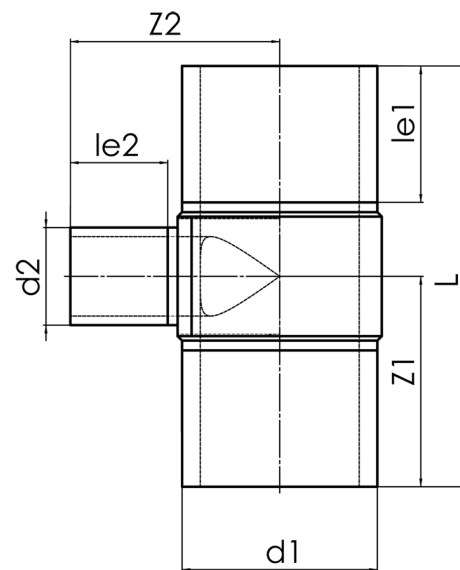

langschenklig zum Stumpf- und Elektromuffenschweißen  
zum vollständigen Entleeren der Rohrleitung

PP

**SDR 17,6**

Art. Nr.	d1 [mm]	d2 [mm]	le1 [mm]	le2 [mm]	L [mm]	z1 [mm]	z2 [mm]	kg
4232311804500225	450	225	300	150	955	478	411	37,8

andere Abmessungen und Druckstufen auf Anfrage

Lieferprogramm:

SDR17,6: d 280 - 500 mm SDR11: d 280 - 500 mm

Bei Fragen wenden Sie sich gerne an uns: Tel. + 49 281 98 414 - 0