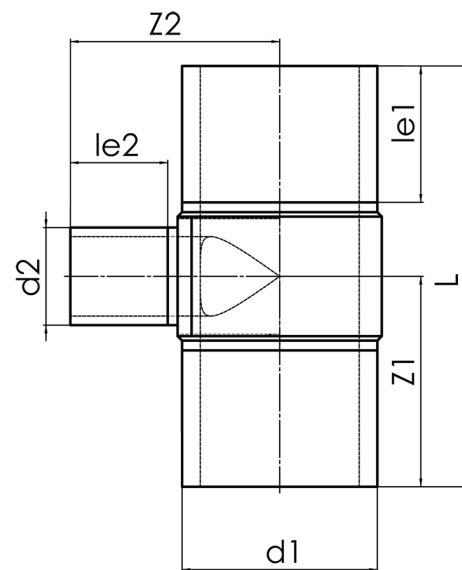

langschenklig zum Stumpf- und Elektromuffenschweißen
zum vollständigen Entleeren der Rohrleitung

PP

SDR 17,6

Art. Nr.	d1 [mm]	d2 [mm]	le1 [mm]	le2 [mm]	L [mm]	z1 [mm]	z2 [mm]	kg
4232311805000160	500	160	350	150	990	495	437	46

andere Abmessungen und Druckstufen auf Anfrage

Lieferprogramm:

SDR17,6: d 280 - 500 mm SDR11: d 280 - 500 mm

Bei Fragen wenden Sie sich gerne an uns: Tel. + 49 281 98 414 - 0