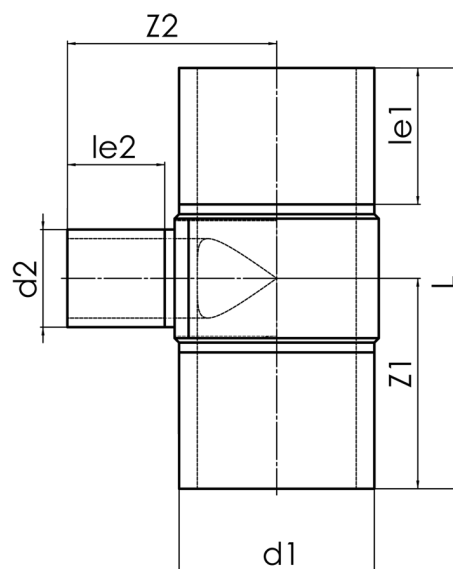

langschenklig zum Stumpf- und Elektromuffenschweißen
zum vollständigen Entleeren der Rohrleitung

PP

SDR 17,6

Art. Nr.	d1 [mm]	d2 [mm]	le1 [mm]	le2 [mm]	L [mm]	z1 [mm]	z2 [mm]	kg
4232311805000200	500	200	350	150	1030	515	437	48,6

andere Abmessungen und Druckstufen auf Anfrage

Lieferprogramm:

SDR17,6: d 280 - 500 mm SDR11: d 280 - 500 mm

Bei Fragen wenden Sie sich gerne an uns: Tel. + 49 281 98 414 - 0