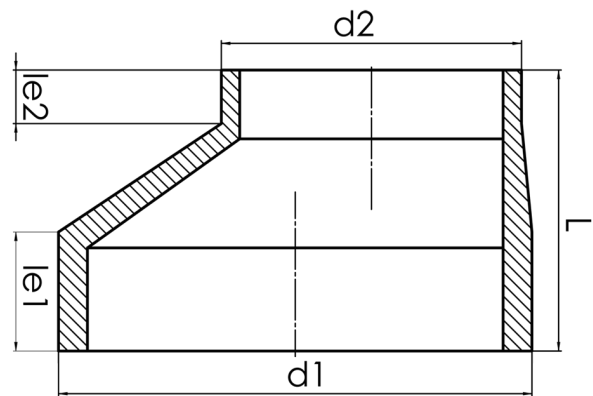

kurzschenklig zum Stumpfschweißen
zum vollständigen Entleeren der Rohrleitung

PP

SDR 11

Art. Nr.	d1 [mm]	d2 [mm]	le1 [mm]	le2 [mm]	L [mm]	kg
4234111101600090	160	90	54	40	140	0,7

andere Abmessungen und Druckstufen auf Anfrage

Lieferprogramm:

SDR17,6: d 160 - 500 mm SDR11: d 160 - 500 mm

Bei Fragen wenden Sie sich gerne an uns: Tel. + 49 281 98 414 - 0