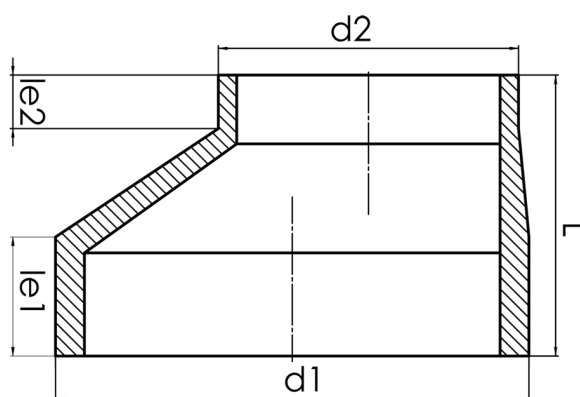

kurzschenklig zum Stumpfschweißen
zum vollständigen Entleeren der Rohrleitung

PP

SDR 11

Art. Nr.	d1 [mm]	d2 [mm]	le1 [mm]	le2 [mm]	L [mm]	kg
4234111101600110	160	110	45	40	120	0,6

andere Abmessungen und Druckstufen auf Anfrage

Lieferprogramm:

SDR17,6: d 160 - 500 mm SDR11: d 160 - 500 mm

Bei Fragen wenden Sie sich gerne an uns: Tel. + 49 281 98 414 - 0