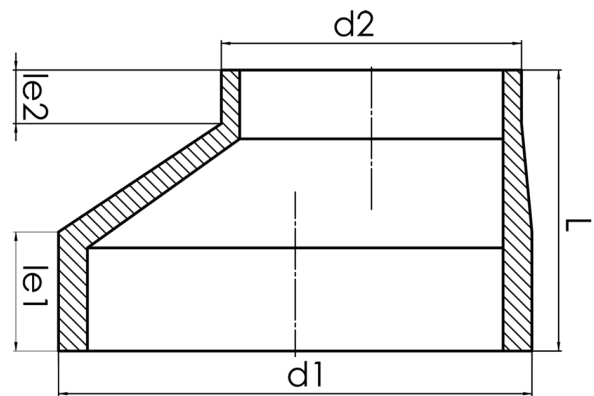

kurzschenklig zum Stumpfschweißen
zum vollständigen Entleeren der Rohrleitung

PP

SDR 11

Art. Nr.	d1 [mm]	d2 [mm]	le1 [mm]	le2 [mm]	L [mm]	kg
4234111101800160	180	160	43	40	100	0,8

andere Abmessungen und Druckstufen auf Anfrage

Lieferprogramm:

SDR17,6: d 160 - 500 mm SDR11: d 160 - 500 mm

Bei Fragen wenden Sie sich gerne an uns: Tel. + 49 281 98 414 - 0