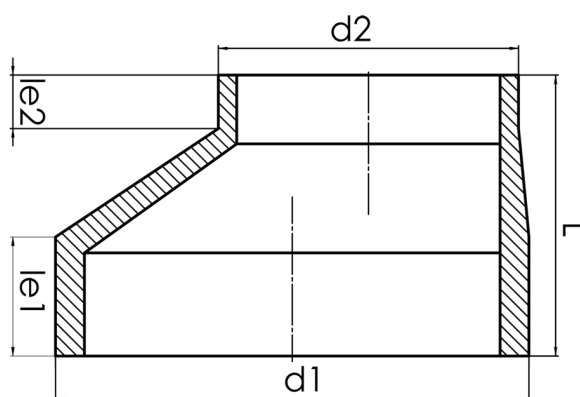

kurzschenklig zum Stumpfschweißen
zum vollständigen Entleeren der Rohrleitung

PP

SDR 11

Art. Nr.	d1 [mm]	d2 [mm]	le1 [mm]	le2 [mm]	L [mm]	kg
4234111102500160	250	160	72	40	170	2,2

andere Abmessungen und Druckstufen auf Anfrage

Lieferprogramm:

SDR17,6: d 160 - 500 mm SDR11: d 160 - 500 mm

Bei Fragen wenden Sie sich gerne an uns: Tel. + 49 281 98 414 - 0