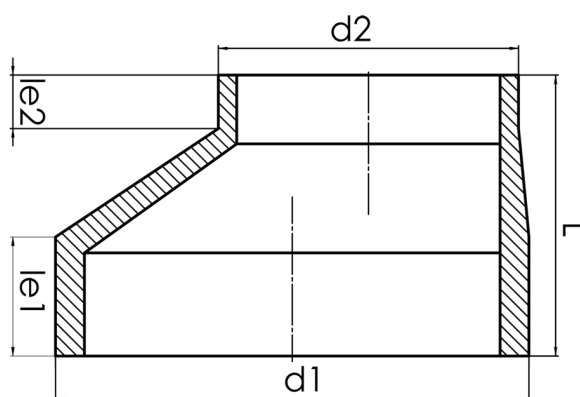

kurzschenklig zum Stumpfschweißen  
zum vollständigen Entleeren der Rohrleitung

PP

SDR 11

Art. Nr.	d1 [mm]	d2 [mm]	le1 [mm]	le2 [mm]	L [mm]	kg
4234111103150200	315	200	78	40	190	3,9

andere Abmessungen und Druckstufen auf Anfrage

Lieferprogramm:

SDR17,6: d 160 - 500 mm SDR11: d 160 - 500 mm

Bei Fragen wenden Sie sich gerne an uns: Tel. + 49 281 98 414 - 0