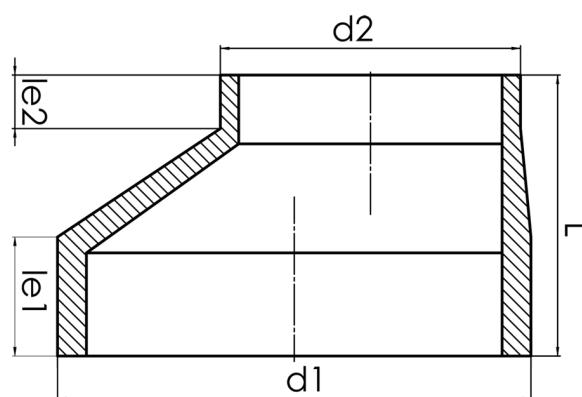

kurzschenklig zum Stumpfschweißen
zum vollständigen Entleeren der Rohrleitung

PP

SDR 11

Art. Nr.	d1 [mm]	d2 [mm]	le1 [mm]	le2 [mm]	L [mm]	kg
4234111103550225	355	225	89	40	210	5,5

andere Abmessungen und Druckstufen auf Anfrage

Lieferprogramm:

SDR17,6: d 160 - 500 mm SDR11: d 160 - 500 mm

Bei Fragen wenden Sie sich gerne an uns: Tel. + 49 281 98 414 - 0