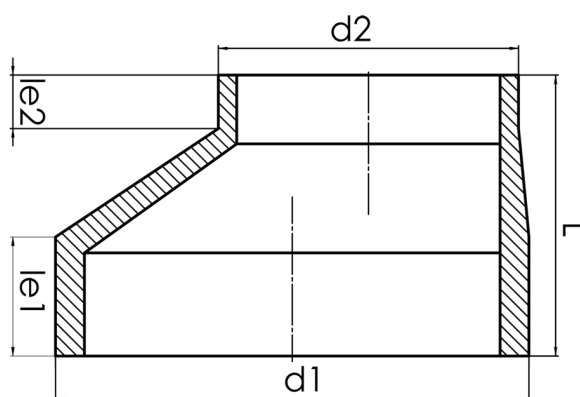

kurzschenklig zum Stumpfschweißen
zum vollständigen Entleeren der Rohrleitung

PP

SDR 11

Art. Nr.	d1 [mm]	d2 [mm]	le1 [mm]	le2 [mm]	L [mm]	kg
4234111104000280	400	280	85	40	200	6,9

andere Abmessungen und Druckstufen auf Anfrage

Lieferprogramm:

SDR17,6: d 160 - 500 mm SDR11: d 160 - 500 mm

Bei Fragen wenden Sie sich gerne an uns: Tel. + 49 281 98 414 - 0