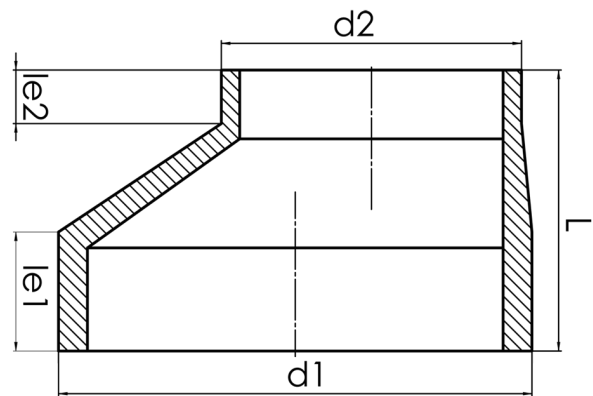

kurzschenklig zum Stumpfschweißen  
zum vollständigen Entleeren der Rohrleitung

PP

**SDR 11**

Art. Nr.	d1 [mm]	d2 [mm]	le1 [mm]	le2 [mm]	L [mm]	kg
4234111104500315	450	315	96	40	221	9,6

andere Abmessungen und Druckstufen auf Anfrage

Lieferprogramm:

SDR17,6: d 160 - 500 mm SDR11: d 160 - 500 mm

Bei Fragen wenden Sie sich gerne an uns: Tel. + 49 281 98 414 - 0