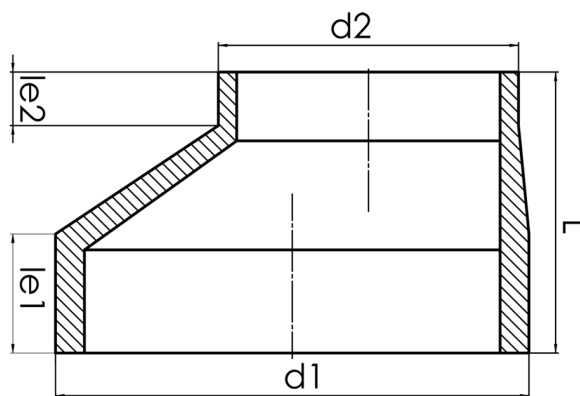

kurzschenklig zum Stumpfschweißen
zum vollständigen Entleeren der Rohrleitung

PP

SDR 11

Art. Nr.	d1 [mm]	d2 [mm]	le1 [mm]	le2 [mm]	L [mm]	kg
4234111105000355	500	355	101	40	231	12,6

andere Abmessungen und Druckstufen auf Anfrage

Lieferprogramm:

SDR17,6: d 160 - 500 mm SDR11: d 160 - 500 mm

Bei Fragen wenden Sie sich gerne an uns: Tel. + 49 281 98 414 - 0