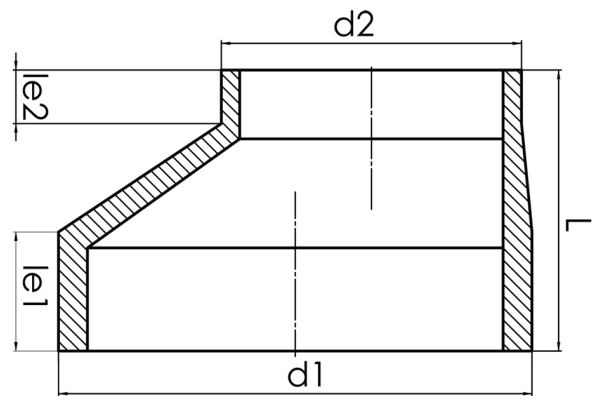

REDUKTION EXZENTRISCH

kurzschenklig zum Stumpfschweißen
zum vollständigen Entleeren der Rohrleitung

PP

SDR 17,6

Art. Nr.	d1 [mm]	d2 [mm]	le1 [mm]	le2 [mm]	L [mm]	z1 [mm]	kg
4234111801600110	160	110	45	40	120		0,40

andere Abmessungen und Druckstufen auf Anfrage

Lieferprogramm:

SDR17,6: d 160 - 500 mm SDR11: d 160 - 500 mm

Bei Fragen wenden Sie sich gerne an uns: Tel. + 49 281 98 414 - 0