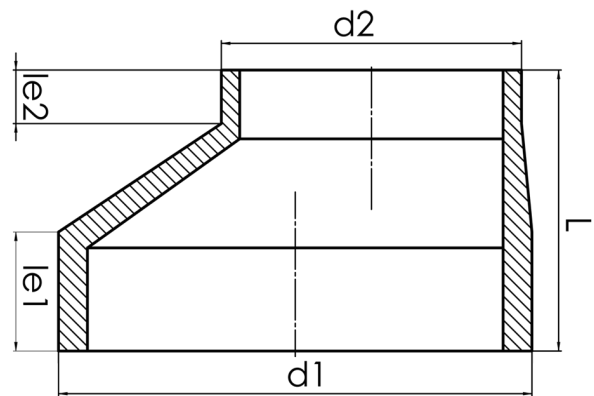

kurzschenklig zum Stumpfschweißen  
zum vollständigen Entleeren der Rohrleitung

PP

**SDR 17,6**

Art. Nr.	d1 [mm]	d2 [mm]	le1 [mm]	le2 [mm]	L [mm]	z1 [mm]	kg
4234111801600125	160	125	44	40	110		0,40

andere Abmessungen und Druckstufen auf Anfrage

Lieferprogramm:

SDR17,6: d 160 - 500 mm SDR11: d 160 - 500 mm

Bei Fragen wenden Sie sich gerne an uns: Tel. + 49 281 98 414 - 0