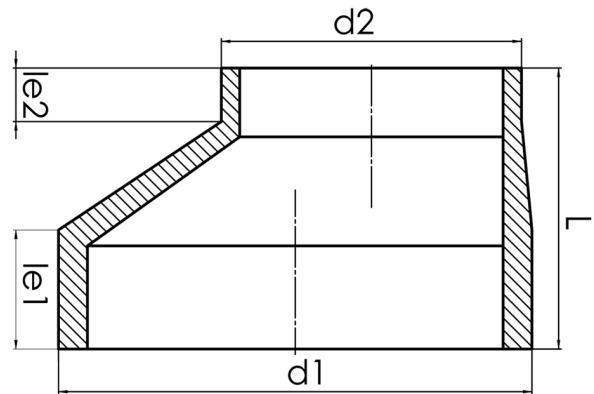

kurzschenklig zum Stumpfschweißen
zum vollständigen Entleeren der Rohrleitung

PP

SDR 17,6

Art. Nr.	d1 [mm]	d2 [mm]	le1 [mm]	le2 [mm]	L [mm]	kg
4234111804000250	400	250	98	40	231	5,3

andere Abmessungen und Druckstufen auf Anfrage

Lieferprogramm:

SDR17,6: d 160 - 500 mm SDR11: d 160 - 500 mm

Bei Fragen wenden Sie sich gerne an uns: Tel. + 49 281 98 414 - 0