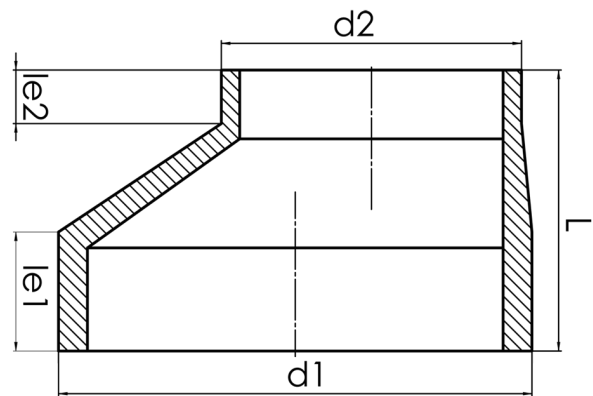

kurzschenklig zum Stumpfschweißen  
zum vollständigen Entleeren der Rohrleitung

PP

**SDR 17,6**

Art. Nr.	d1 [mm]	d2 [mm]	le1 [mm]	le2 [mm]	L [mm]	kg
4234111804500400	450	400	75	40	150	4,8

andere Abmessungen und Druckstufen auf Anfrage

Lieferprogramm:

SDR17,6: d 160 - 500 mm SDR11: d 160 - 500 mm

Bei Fragen wenden Sie sich gerne an uns: Tel. + 49 281 98 414 - 0