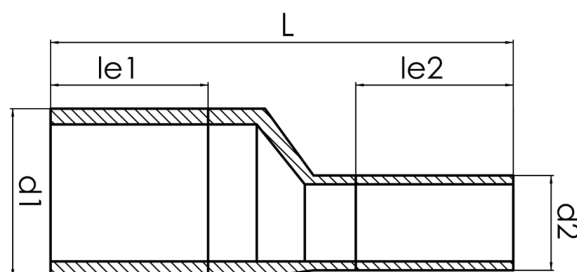

langschenklig zum Stumpf- und Elektromuffenschweißen
Ausführung innen sohlgleich zum vollständigen Entleeren der Rohrleitung

PP

SDR 11

Art. Nr.	d1 [mm]	d2 [mm]	le1 [mm]	le2 [mm]	L [mm]	kg
4234121102800225	280	225	250	150	540	9,20

andere Abmessungen und Druckstufen auf Anfrage

Lieferprogramm:

SDR17,6: d 280 - 500 mm SDR11: d 280 - 500 mm

Bei Fragen wenden Sie sich gerne an uns: Tel. + 49 281 98 414 - 0