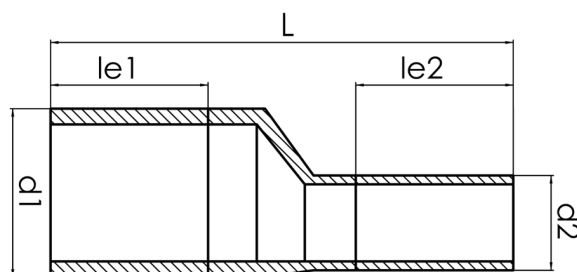

langschenklig zum Stumpf- und Elektromuffenschweißen
Ausführung innen sohlgleich zum vollständigen Entleeren der Rohrleitung

PP

SDR 11

Art. Nr.	d1 [mm]	d2 [mm]	le1 [mm]	le2 [mm]	L [mm]	kg
4234121104000355	400	355	300	300	740	26,5

andere Abmessungen und Druckstufen auf Anfrage

Lieferprogramm:

SDR17,6: d 280 - 500 mm SDR11: d 280 - 500 mm

Bei Fragen wenden Sie sich gerne an uns: Tel. + 49 281 98 414 - 0