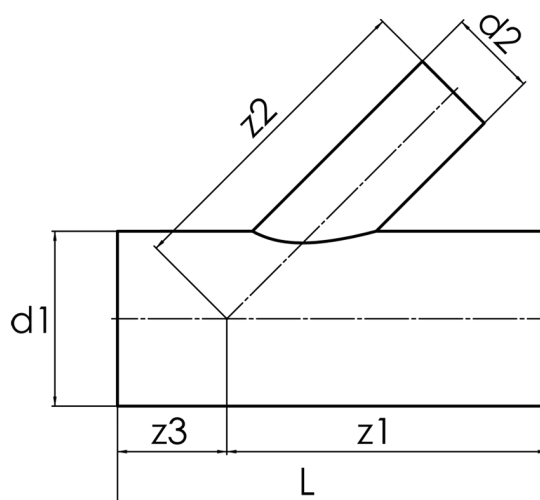

langschenklig zum Stumpf- und Elektromuffenschweißen  
aus Rohr geschweißt, unverstärkt

PP

**SDR 11**

Art. Nr.	d1 [mm]	d2 [mm]	L [mm]	z1 [mm]	z2 [mm]	z3 [mm]	kg
4242851102800110	280	110	750	515	515	235	14,8

Andere Materialien, Abmessungen und Druckstufen auf Anfrage

Toleranz +/- 2°

Lieferprogramm:

SDR17,6: d 63 - 500 mm SDR11: d 63 - 500 mm

Bei Fragen wenden Sie sich gerne an uns: Tel. + 49 281 98 414 - 0