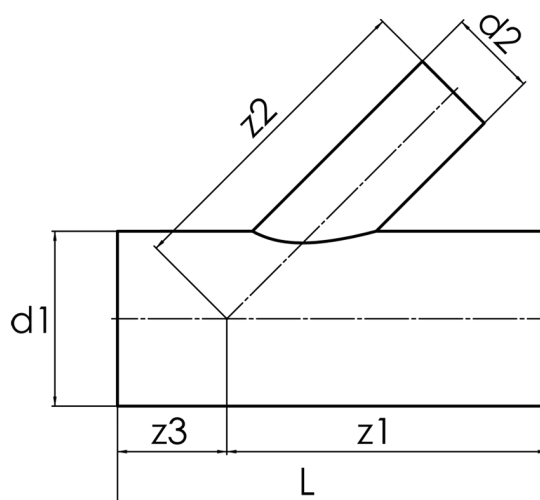

langschenklig zum Stumpf- und Elektromuffenschweißen  
aus Rohr geschweißt, unverstärkt

PP

**SDR 11**

Art. Nr.	d1 [mm]	d2 [mm]	L [mm]	z1 [mm]	z2 [mm]	z3 [mm]	kg
4242851104500110	450	110	850	650	650	200	41,8

Andere Materialien, Abmessungen und Druckstufen auf Anfrage

Toleranz +/- 2°

Lieferprogramm:

SDR17,6: d 63 - 500 mm SDR11: d 63 - 500 mm

Bei Fragen wenden Sie sich gerne an uns: Tel. + 49 281 98 414 - 0