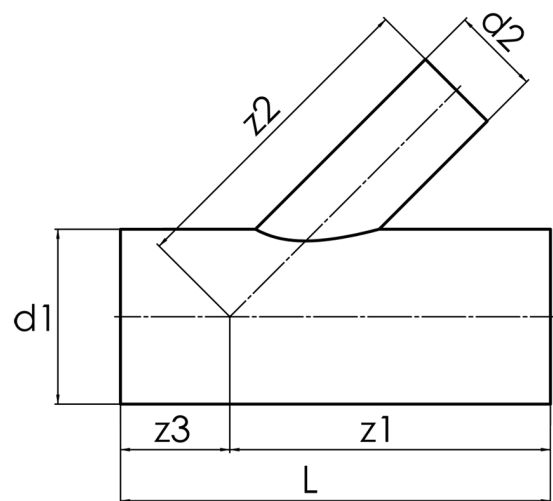

langschenklig zum Stumpf- und Elektromuffenschweißen  
aus Rohr geschweißt, unverstärkt

PP

**SDR 11**

Art. Nr.	d1 [mm]	d2 [mm]	L [mm]	z1 [mm]	z2 [mm]	z3 [mm]	kg
4242851105000315	500	315	1200	850	850	350	81,1

Andere Materialien, Abmessungen und Druckstufen auf Anfrage

Toleranz +/- 2°

Lieferprogramm:

SDR17,6: d 63 - 500 mm SDR11: d 63 - 500 mm

Bei Fragen wenden Sie sich gerne an uns: Tel. + 49 281 98 414 - 0