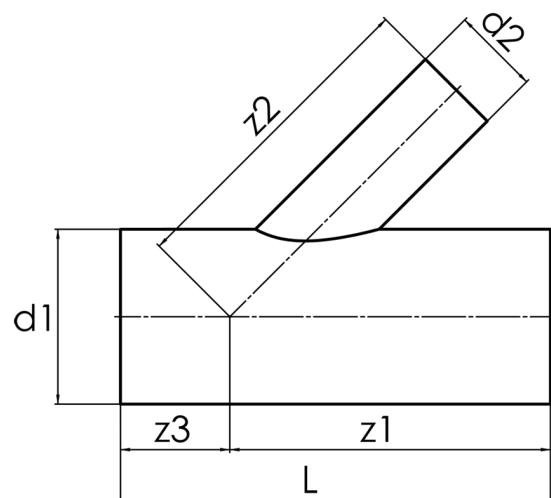

langschenklig zum Stumpf- und Elektromuffenschweißen  
aus Rohr geschweißt, unverstärkt

PP

**SDR 17,6**

Art. Nr.	d1 [mm]	d2 [mm]	L [mm]	z1 [mm]	z2 [mm]	z3 [mm]	kg
4242851803150125	315	125	850	583	583	267	14,3

Andere Materialien, Abmessungen und Druckstufen auf Anfrage

Toleranz +/- 2°

Lieferprogramm:

SDR17,6: d 63 - 500 mm SDR11: d 63 - 500 mm

Bei Fragen wenden Sie sich gerne an uns: Tel. + 49 281 98 414 - 0