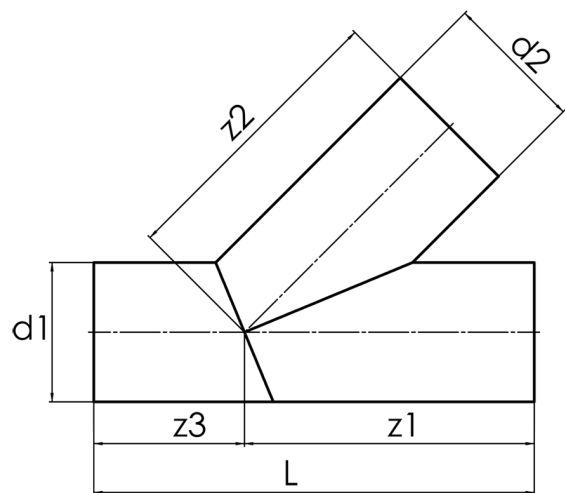

langschenklig zum Stumpf- und Elektromuffenschweißen
aus Rohr geschweisst, unverstärkt

PP

SDR 11

Art. Nr.	d1 [mm]	d2 [mm]	L [mm]	z1 [mm]	z2 [mm]	z3 [mm]	kg
4242861100900090	90	90	527	295	295	232	1,4

andere Abmessungen und Druckstufen auf Anfrage

Toleranz + / - 2°

Lieferprogramm:

SDR17,6: d 63 - 500 mm SDR11: d 63 - 500 mm

Bei Fragen wenden Sie sich gerne an uns: Tel. + 49 281 98 414 - 0