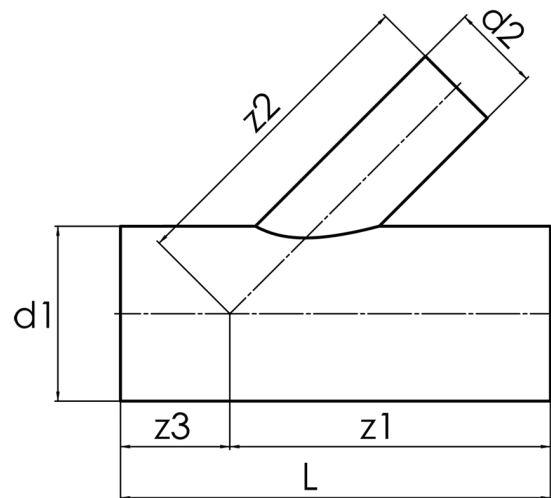

langschenklig zum Stumpf- und Elektromuffenschweißen  
aus Rohr geschweisst, unverstärkt

PP

**SDR 11**

Art. Nr.	d1 [mm]	d2 [mm]	L [mm]	z1 [mm]	z2 [mm]	z3 [mm]	kg
4242861101600125	160	125	500	296	296	204	3,8

andere Abmessungen und Druckstufen auf Anfrage

Toleranz + / - 2°

Lieferprogramm:

SDR17,6: d 63 - 500 mm SDR11: d 63 - 500 mm

Bei Fragen wenden Sie sich gerne an uns: Tel. + 49 281 98 414 - 0