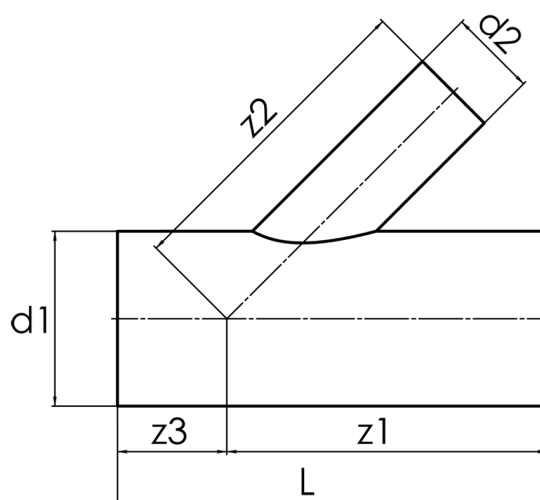

langschenklig zum Stumpf- und Elektromuffenschweißen
aus Rohr geschweisst, unverstärkt

PP

SDR 11

Art. Nr.	d1 [mm]	d2 [mm]	L [mm]	z1 [mm]	z2 [mm]	z3 [mm]	kg
4242861101800125	180	125	500	302	302	198	4,5

andere Abmessungen und Druckstufen auf Anfrage

Toleranz + / - 2°

Lieferprogramm:

SDR17,6: d 63 - 500 mm SDR11: d 63 - 500 mm

Bei Fragen wenden Sie sich gerne an uns: Tel. + 49 281 98 414 - 0