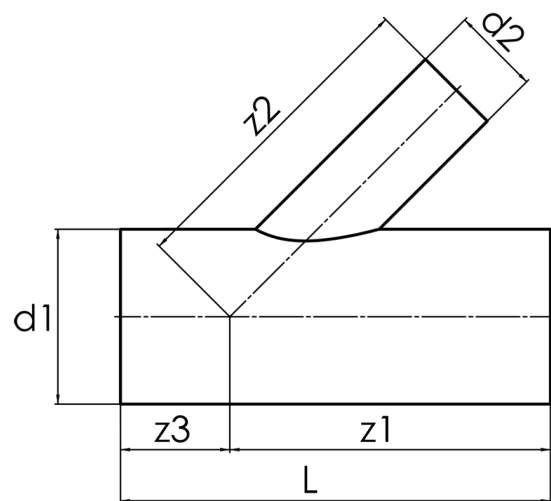

langschenklig zum Stumpf- und Elektromuffenschweißen
aus Rohr geschweisst, unverstärkt

PP

SDR 11

Art. Nr.	d1 [mm]	d2 [mm]	L [mm]	z1 [mm]	z2 [mm]	z3 [mm]	kg
4242861101800125	180	125	500	302	302	198	4,50

andere Abmessungen und Druckstufen auf Anfrage

Toleranz + / - 2°

Lieferprogramm:

SDR17,6: d 63 - 500 mm SDR11: d 63 - 500 mm

Bei Fragen wenden Sie sich gerne an uns: Tel. + 49 281 98 414 - 0