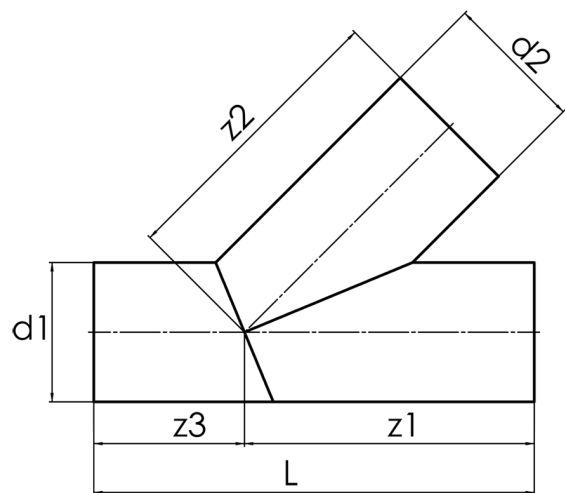

langschenklig zum Stumpf- und Elektromuffenschweißen
aus Rohr geschweisst, unverstärkt

PP

SDR 11

Art. Nr.	d1 [mm]	d2 [mm]	L [mm]	z1 [mm]	z2 [mm]	z3 [mm]	kg
4242861102250225	225	225	760	445	445	315	12,5

andere Abmessungen und Druckstufen auf Anfrage

Toleranz + / - 2°

Lieferprogramm:

SDR17,6: d 63 - 500 mm SDR11: d 63 - 500 mm

Bei Fragen wenden Sie sich gerne an uns: Tel. + 49 281 98 414 - 0