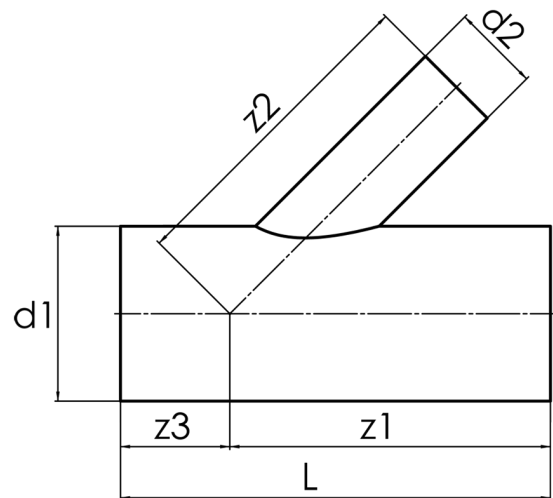

langschenklig zum Stumpf- und Elektromuffenschweißen
aus Rohr geschweisst, unverstärkt

PP

SDR 11

Art. Nr.	d1 [mm]	d2 [mm]	L [mm]	z1 [mm]	z2 [mm]	z3 [mm]	kg
4242861102500125	250	125	600	372	372	228	9,60

andere Abmessungen und Druckstufen auf Anfrage

Toleranz + / - 2°

Lieferprogramm:

SDR17,6: d 63 - 500 mm SDR11: d 63 - 500 mm

Bei Fragen wenden Sie sich gerne an uns: Tel. + 49 281 98 414 - 0