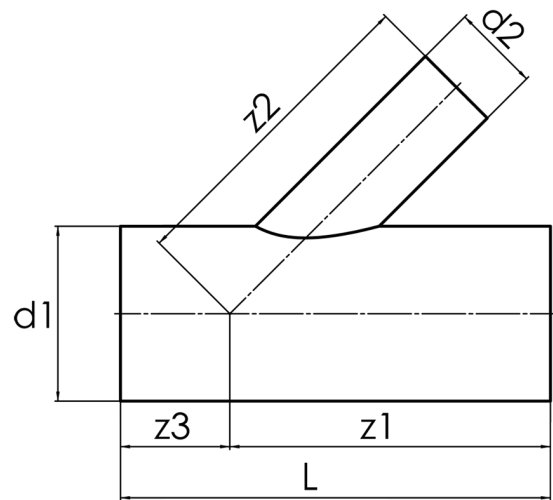

langschenklig zum Stumpf- und Elektromuffenschweißen  
aus Rohr geschweisst, unverstärkt

PP

**SDR 11**

Art. Nr.	d1 [mm]	d2 [mm]	L [mm]	z1 [mm]	z2 [mm]	z3 [mm]	kg
4242861102800160	280	160	750	456	456	294	15,6

andere Abmessungen und Druckstufen auf Anfrage

Toleranz + / - 2°

Lieferprogramm:

SDR17,6: d 63 - 500 mm SDR11: d 63 - 500 mm

Bei Fragen wenden Sie sich gerne an uns: Tel. + 49 281 98 414 - 0