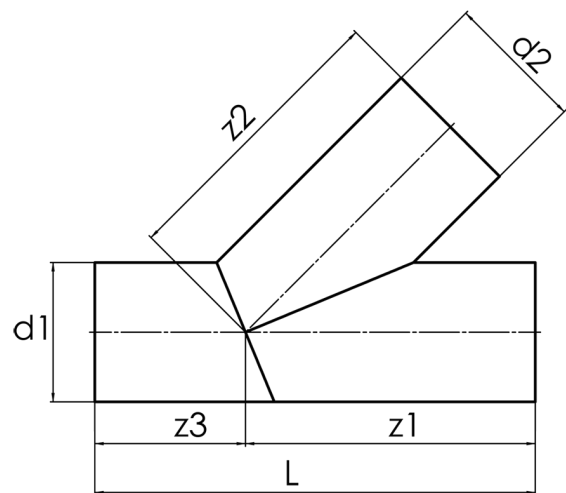

langschenklig zum Stumpf- und Elektromuffenschweißen
aus Rohr geschweisst, unverstärkt

PP

SDR 11

Art. Nr.	d1 [mm]	d2 [mm]	L [mm]	z1 [mm]	z2 [mm]	z3 [mm]	kg
4242861102800280	280	280	923	543	543	380	23,3

andere Abmessungen und Druckstufen auf Anfrage

Toleranz + / - 2°

Lieferprogramm:

SDR17,6: d 63 - 500 mm SDR11: d 63 - 500 mm

Bei Fragen wenden Sie sich gerne an uns: Tel. + 49 281 98 414 - 0