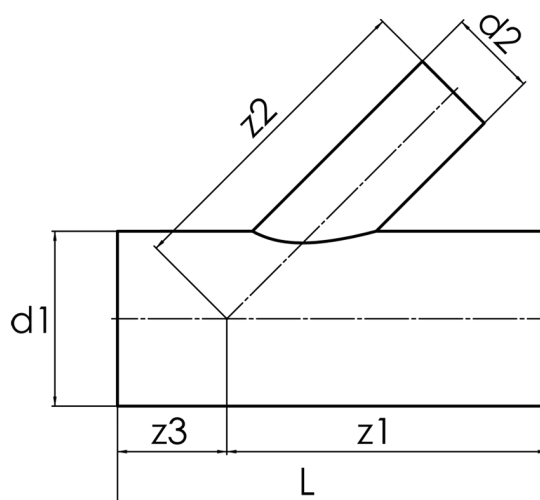

langschenklig zum Stumpf- und Elektromuffenschweißen  
aus Rohr geschweisst, unverstärkt

PP

**SDR 11**

Art. Nr.	d1 [mm]	d2 [mm]	L [mm]	z1 [mm]	z2 [mm]	z3 [mm]	kg
4242861103150140	315	140	750	466	466	284	18,9

andere Abmessungen und Druckstufen auf Anfrage

Toleranz + / - 2°

Lieferprogramm:

SDR17,6: d 63 - 500 mm SDR11: d 63 - 500 mm

Bei Fragen wenden Sie sich gerne an uns: Tel. + 49 281 98 414 - 0