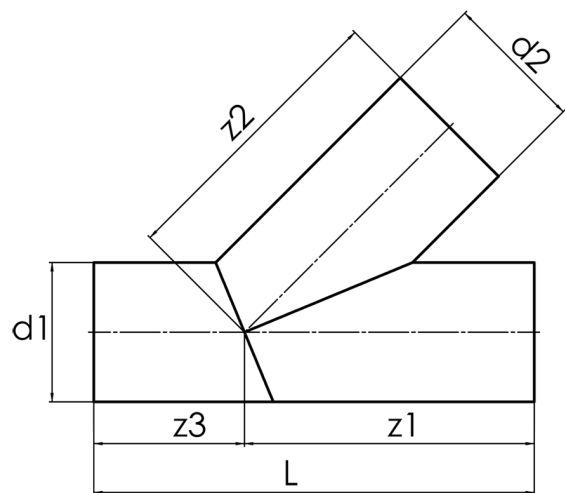

langschenklig zum Stumpf- und Elektromuffenschweißen  
aus Rohr geschweisst, unverstärkt

PP

**SDR 11**

Art. Nr.	d1 [mm]	d2 [mm]	L [mm]	z1 [mm]	z2 [mm]	z3 [mm]	kg
4242861103150315	315	315	1064	623	623	441	34,2

andere Abmessungen und Druckstufen auf Anfrage

Toleranz + / - 2°

Lieferprogramm:

SDR17,6: d 63 - 500 mm SDR11: d 63 - 500 mm

Bei Fragen wenden Sie sich gerne an uns: Tel. + 49 281 98 414 - 0