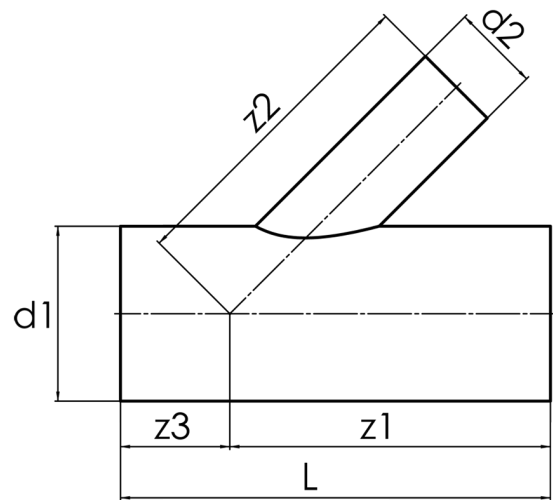

langschenklig zum Stumpf- und Elektromuffenschweißen  
aus Rohr geschweisst, unverstärkt

PP

**SDR 11**

Art. Nr.	d1 [mm]	d2 [mm]	L [mm]	z1 [mm]	z2 [mm]	z3 [mm]	kg
4242861103550125	355	125	750	478	478	272	23,3

andere Abmessungen und Druckstufen auf Anfrage

Toleranz + / - 2°

Lieferprogramm:

SDR17,6: d 63 - 500 mm SDR11: d 63 - 500 mm

Bei Fragen wenden Sie sich gerne an uns: Tel. + 49 281 98 414 - 0